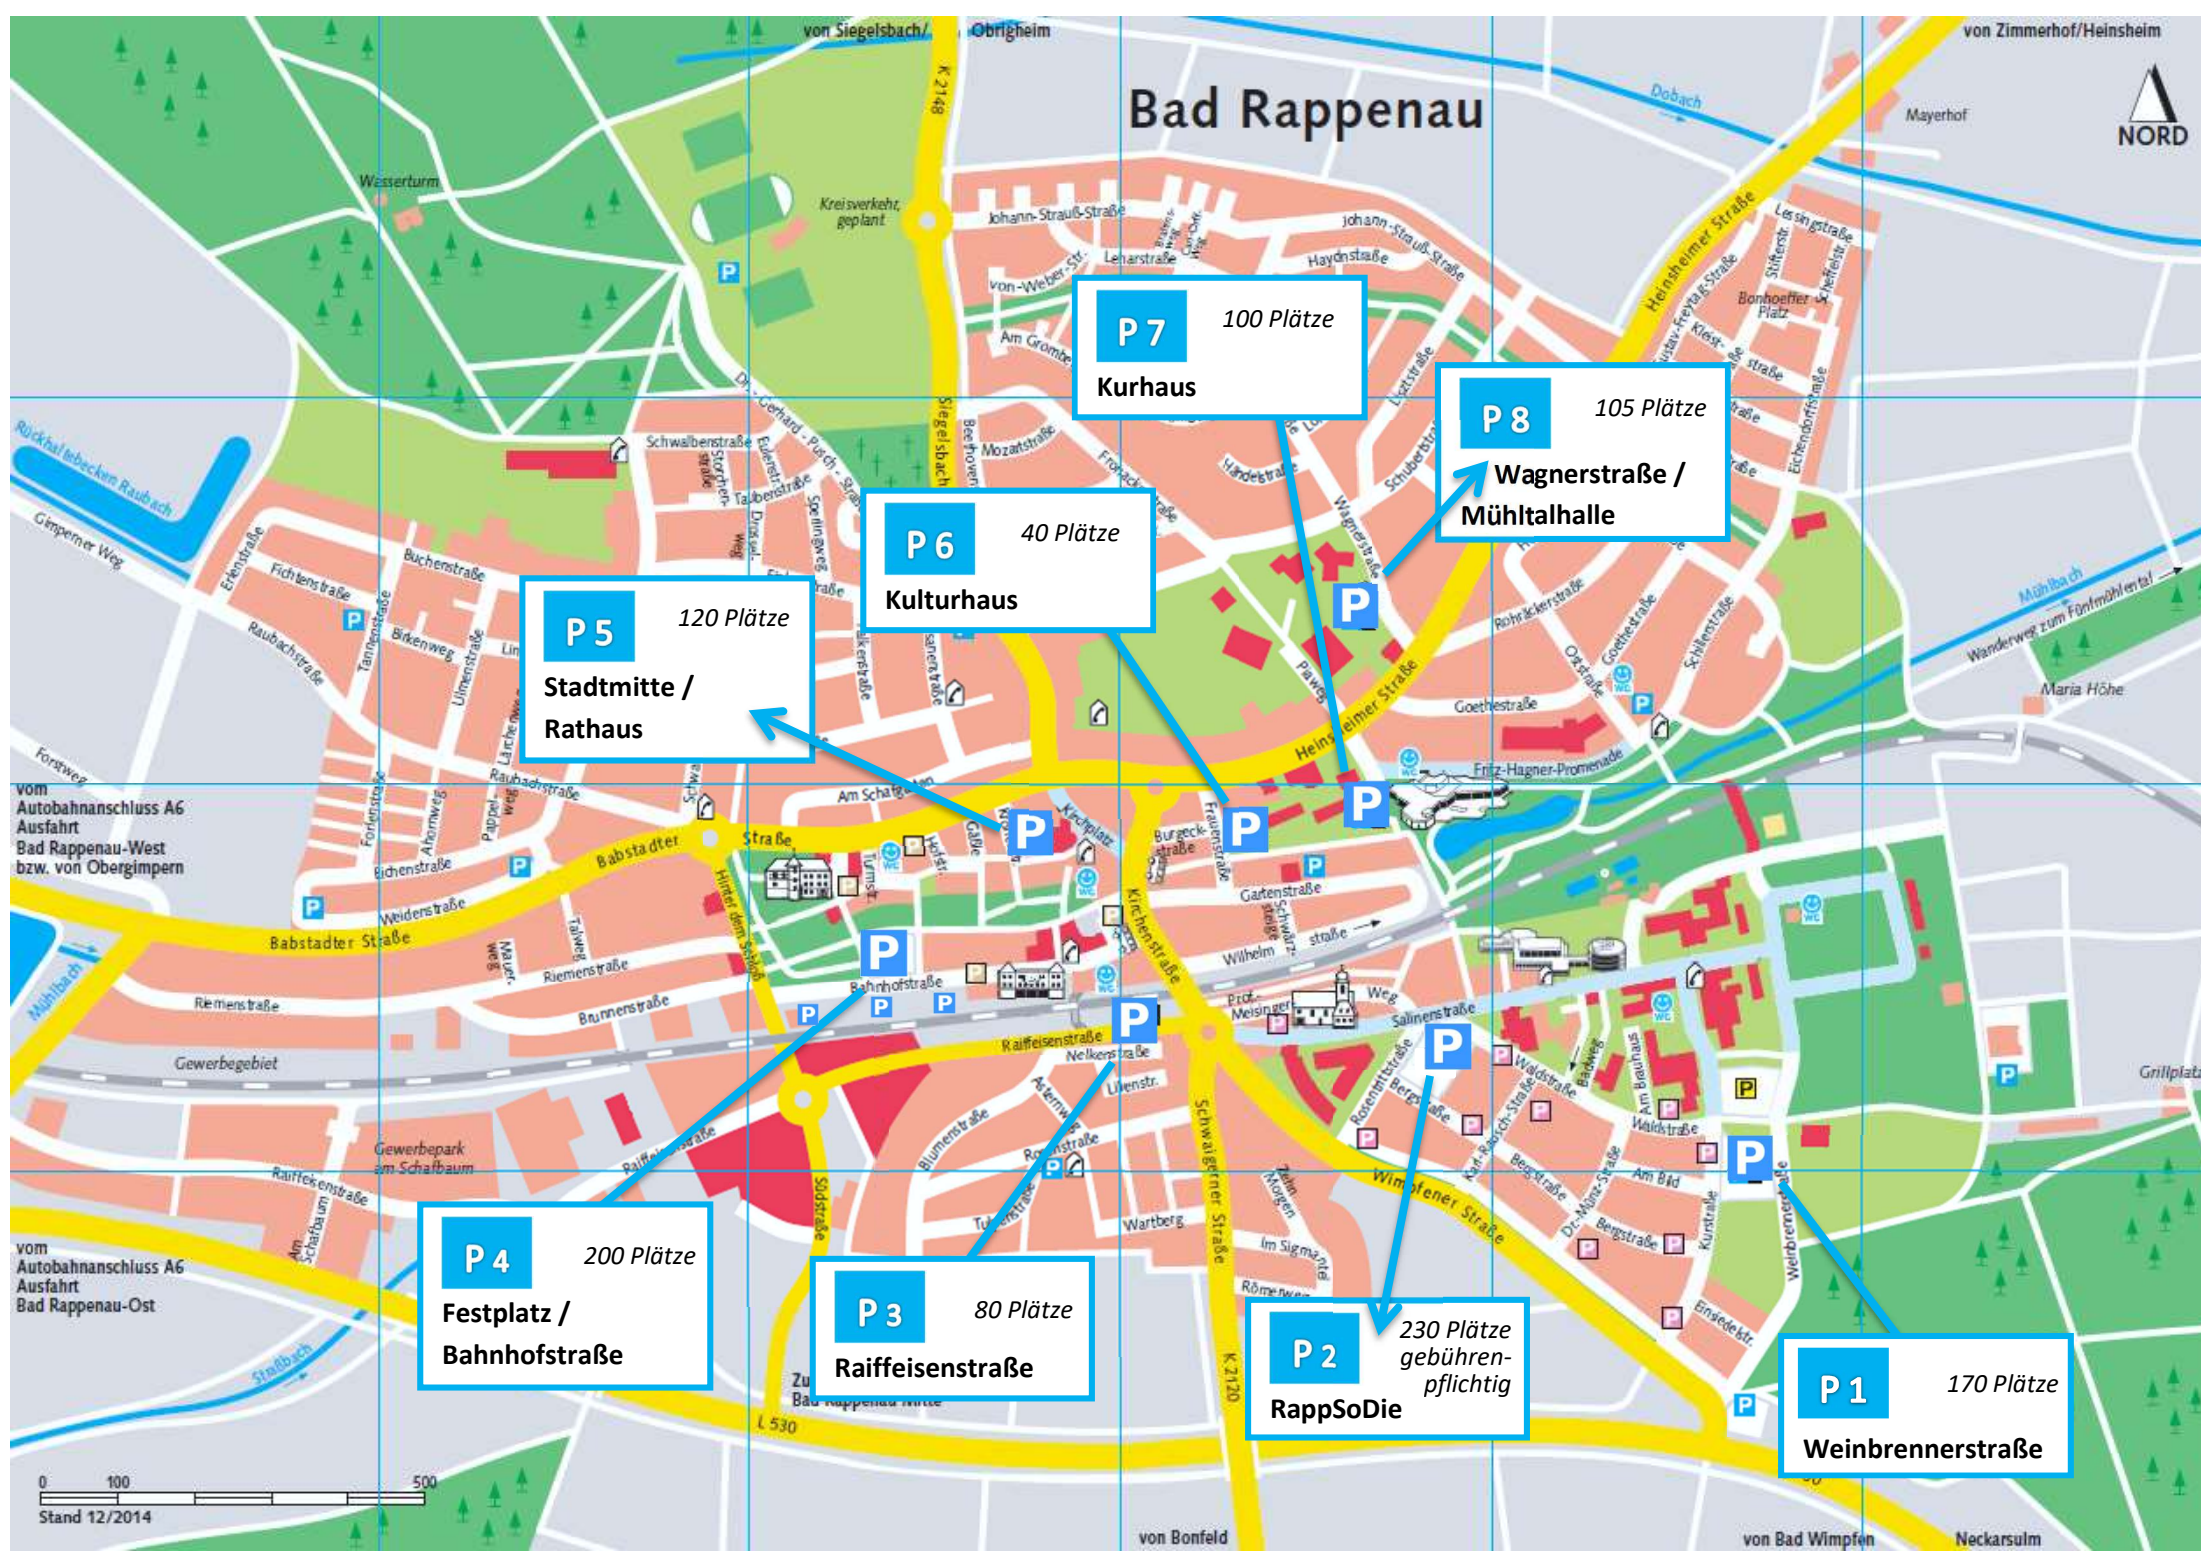

Bad Rappenau

vom
Autobahnanschluss A6
Ausfahrt
Bad Rappenau-West
bzw. von Obergingern

vom
Autobahnanschluss A6
Ausfahrt
Bad Rappenau-Ost

von Bonfeld

von Bad Wimpfen

Neckarsulm